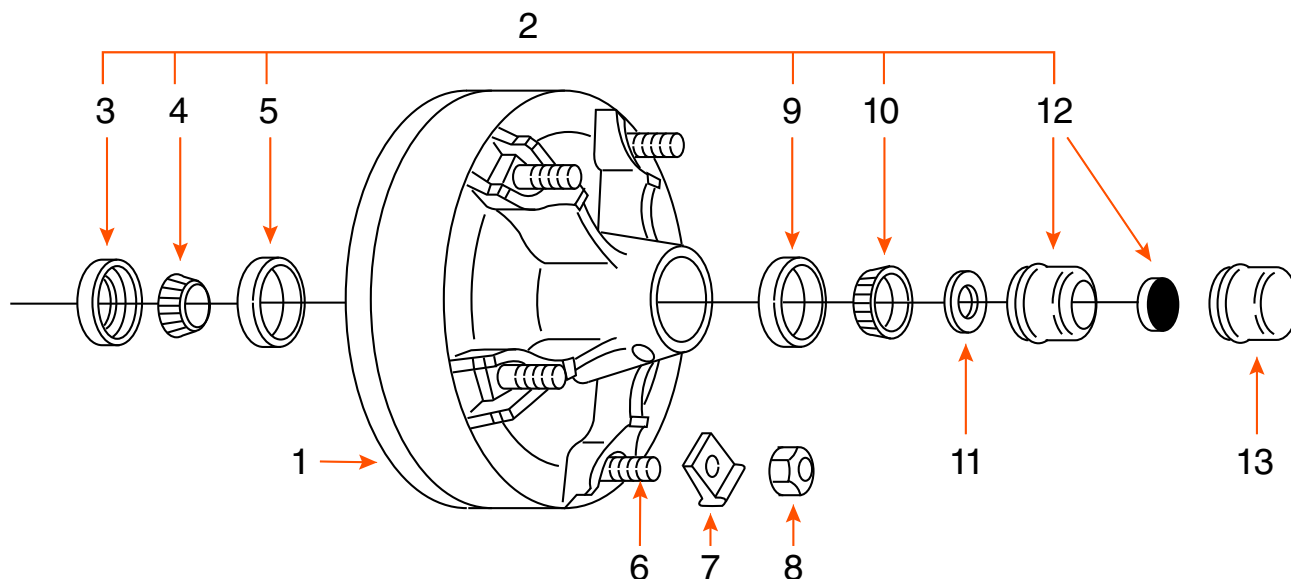

## TAMBOUR 5 GOUJONS (COMPLET) / 5 STUDS DRUM (KIT)

TYPE	CAPACITÉ CAPACITY	ROUE WHEEL	MARQUE BRAND
MAISON MOBILE / MOBILE HOME	6K - 7K	14 <sup>1/2"</sup> (60145)	

COMPOSANTE COMPONENT	DESCRIPTION	PRODUIT PRODUCT
1	TAMBOUR 12" X 2" DRUM	HD11 1
2	ENSEMBLE DE ROULEMENT / BEARING KIT	ROUL126X
3	JOINT D'ÉTANCHÉITÉ / SEAL	0015E
4	ROULEMENT INTÉRIEUR 1 <sup>3/4"</sup> INNER BEARING CONE	25580
5	CAGE INTÉRIEURE / INNER BEARING CUP	25520
6	GOUJON 9/16" STUD	2511
7	ÉCROU DE ROUE / WHEEL NUT	35118
8	TAQUET DE ROUE / RIM CLAMP	60131
9	CAGE EXTÉRIEURE / OUTER BEARING CUP	15245
10	ROULEMENT EXTÉRIEUR 1 <sup>1/4"</sup> OUTER BEARING CONE	15123
11	RONDELLE MANDRIN / SPINDLE WASHER	6052
12	BOUCHON «E-Z LUBE» CAP	6046
13	BOUCHON / CAP	6045*